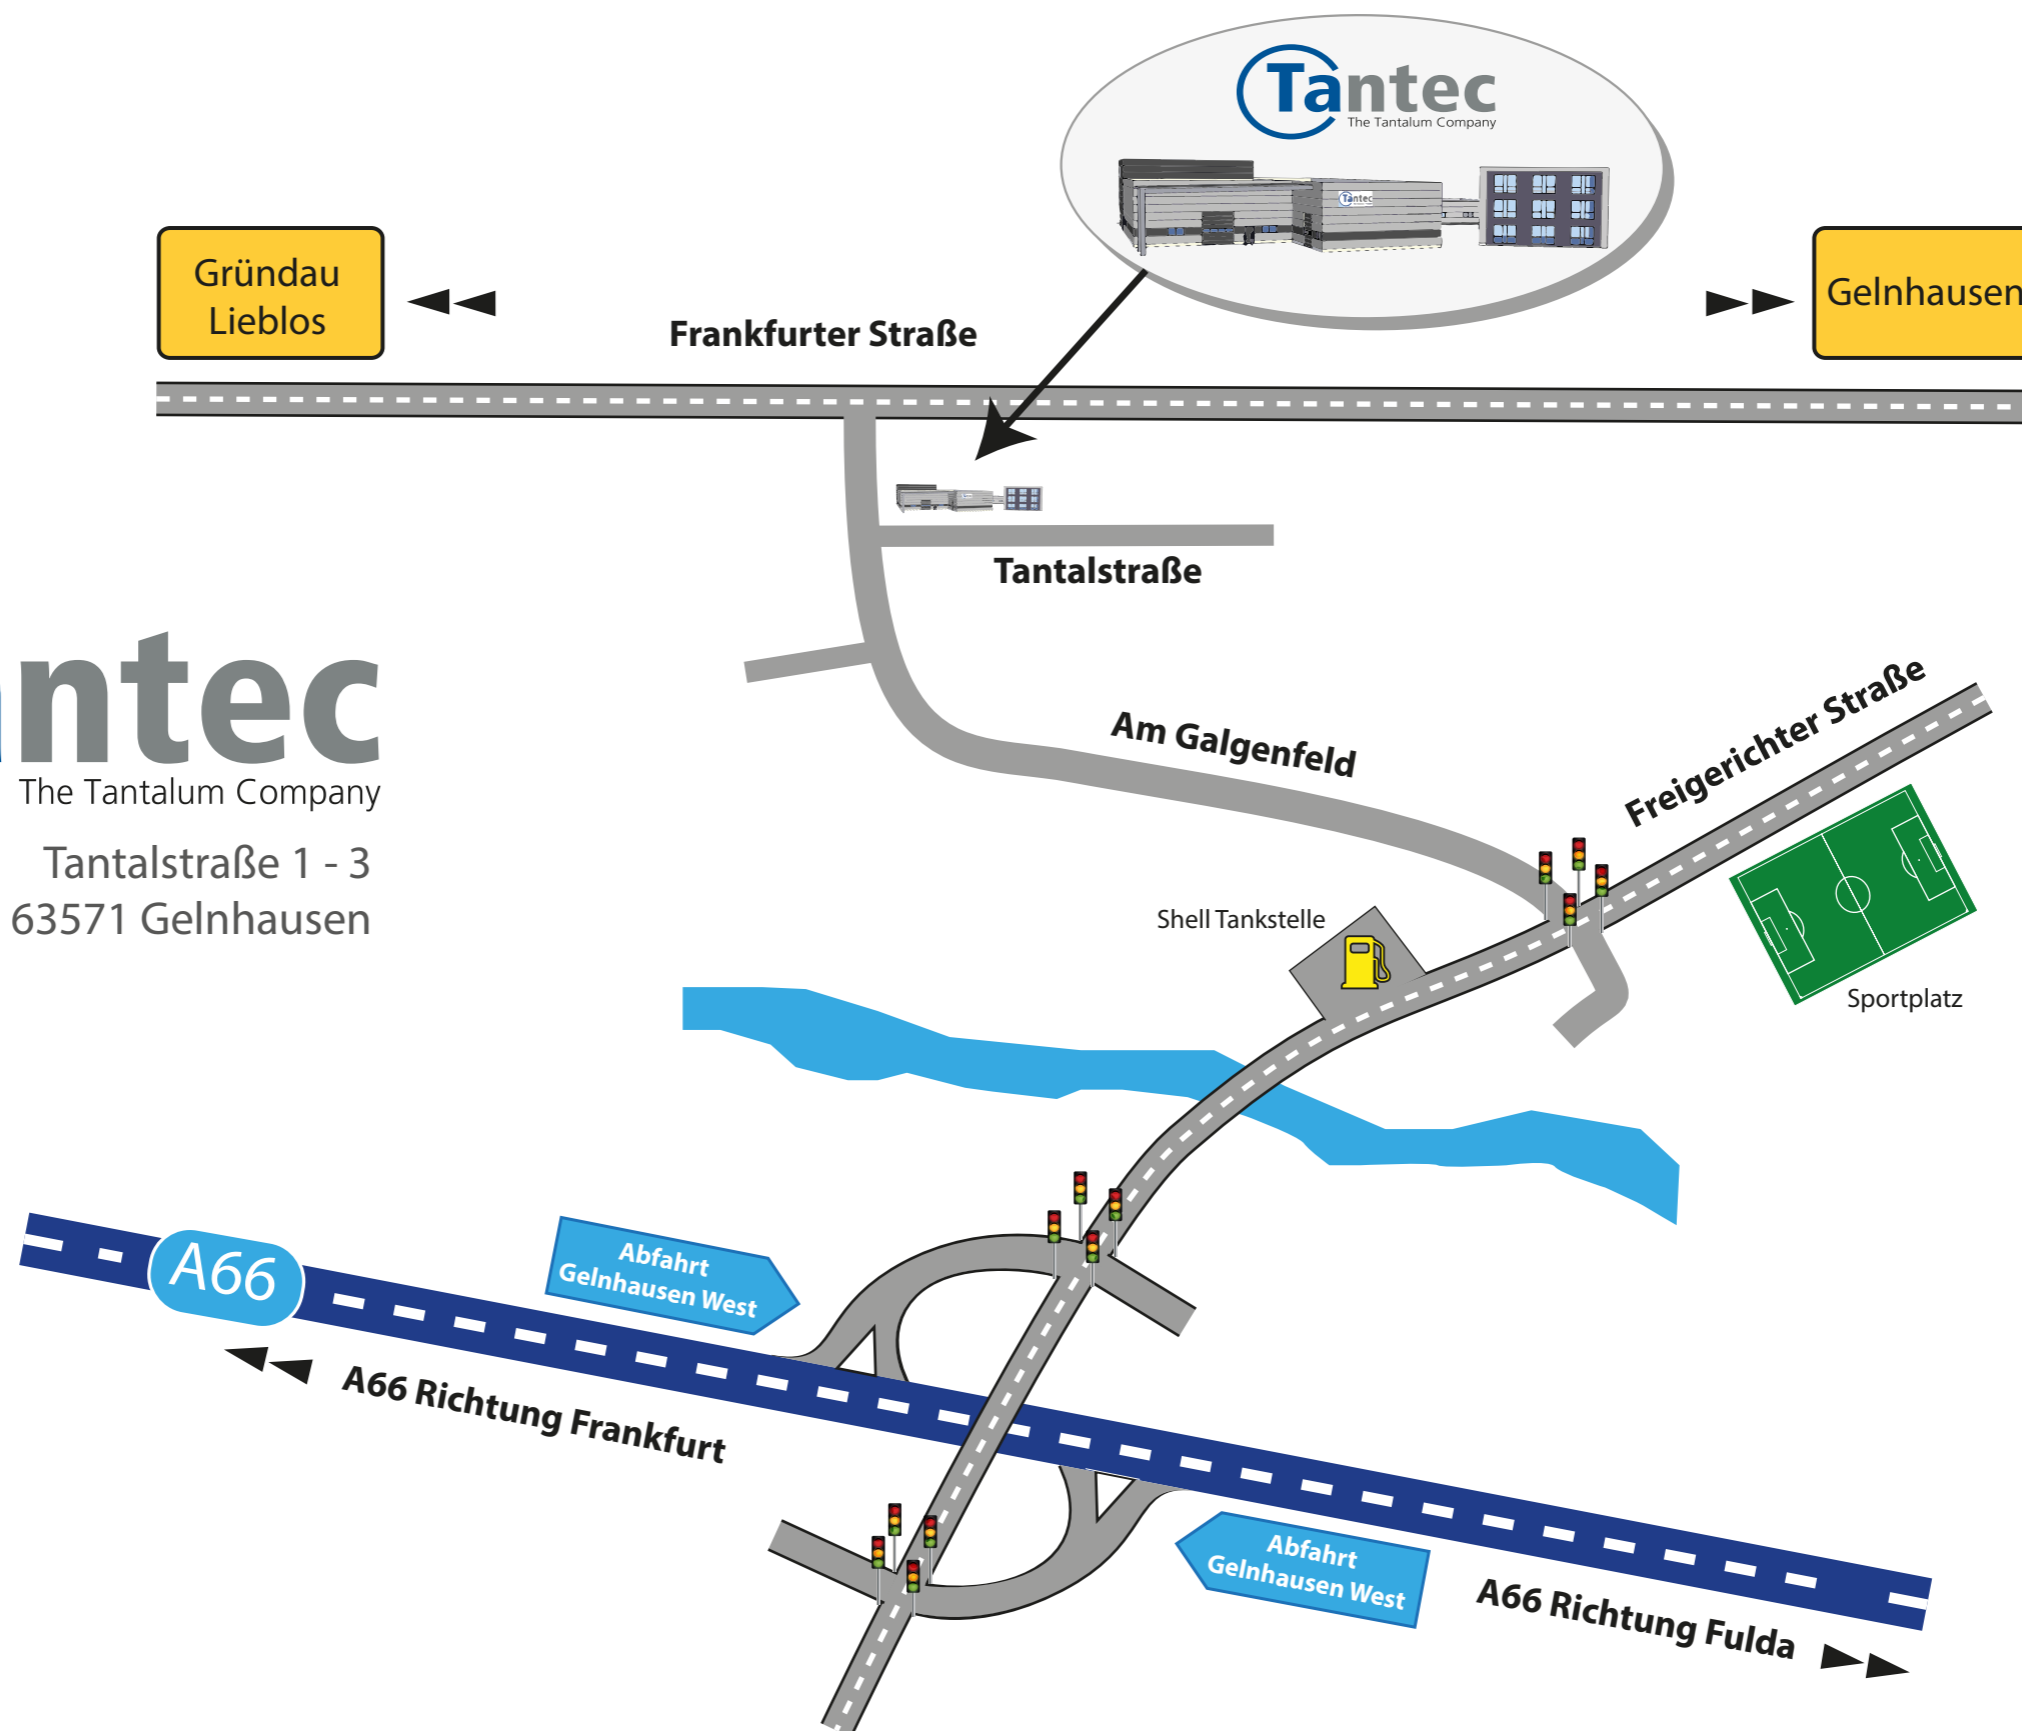

Tantec
The Tantalum Company
Tantalstraße 1 - 3
63571 Gelnhausen

 **Aus Richtung Frankfurt kommend**

- A66 Abfahrt Gelnhausen West
- An der ersten Ampel rechts abbiegen Richtung Stadtmitte
- Nach der 3. Ampel (nach der Shell Tankstelle) links abbiegen
- Der Straße „Am Galgenfeld“ folgen
- Nach ca. 900 m rechts abbiegen in die Tantalstraße

 **Aus Richtung Fulda kommend**

- A66 Abfahrt Gelnhausen West
- An der ersten Ampel links abbiegen Richtung Stadtmitte
- Nach der 2. Ampel (nach der Shell Tankstelle) links abbiegen
- Der Straße „Am Galgenfeld“ folgen
- Nach ca. 900 m rechts abbiegen in die Tantalstraße

 **En venant de Francfort**

- A66 sortie Gelnhausen Ouest
- Au premier feu de circulation, tournez à droite en direction du centre-ville
- Après le 3ème feu de circulation (après la station d'essence Shell)
- Suivre la rue "Am Galgenfeld"
- Après 900 m, tourner à droite dans la rue de tantale

 **En venant de Fulda**

- A66 sortie Gelnhausen Ouest
- Au premier tour de feu à gauche en direction du centre-ville
- Après le 2e feu de circulation (après la station d'essence Shell)
- Suivre la rue "Am Galgenfeld"
- Après 900 m, tourner à droite dans la rue de tantale